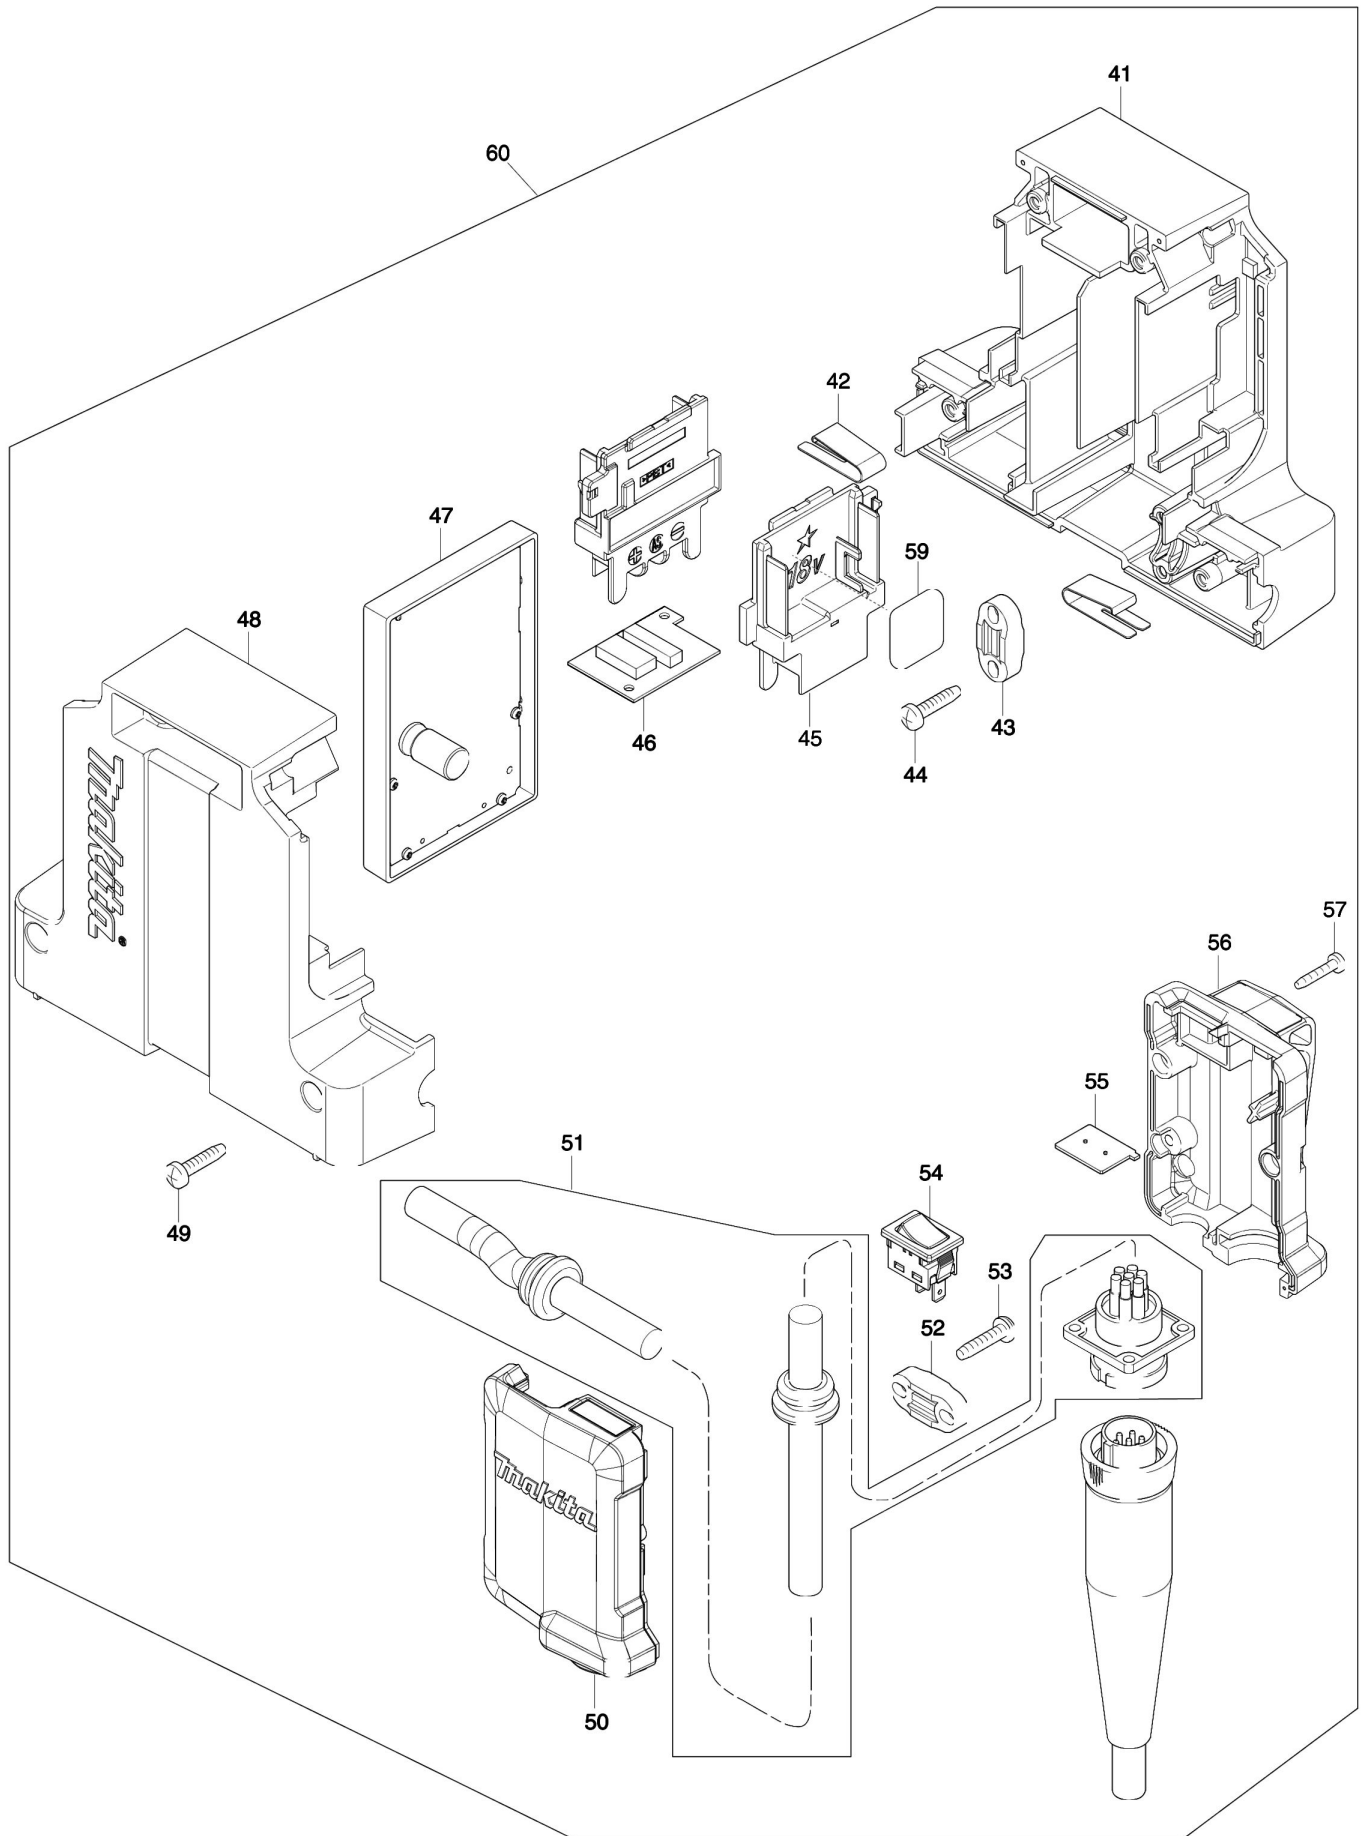

Nr.	Part nr.	Name
049	265995-6	Tapschroef 4X18 P
050	183B76-5	Schakelhuis Dup361*
050C10	807E89-7	Label, Info Ar3733 *
050C20	807F74-6	Waarschuwingslabel Ak3733*
051	699086-5	Aansluitkabelunit Dup361 A
052	687053-2	Klemstrip A
053	265995-6	Tapschroef 4X18 P
054	651536-8	Schakelaar Dup361
055	620460-6	Led-Circuit Dup361*
056	183B76-5	Schakelhuis Dup361*
056C10	807E89-7	Label, Info Ar3733 *
056C20	807F74-6	Waarschuwingslabel Ak3733*
057	266429-2	Tapschroef 3X16 P
058	266786-8	Inbusbout M2X10Mm Bdf459
059	855F95-2	Label serienr DUP362
060	630999-1	Controller DUB362